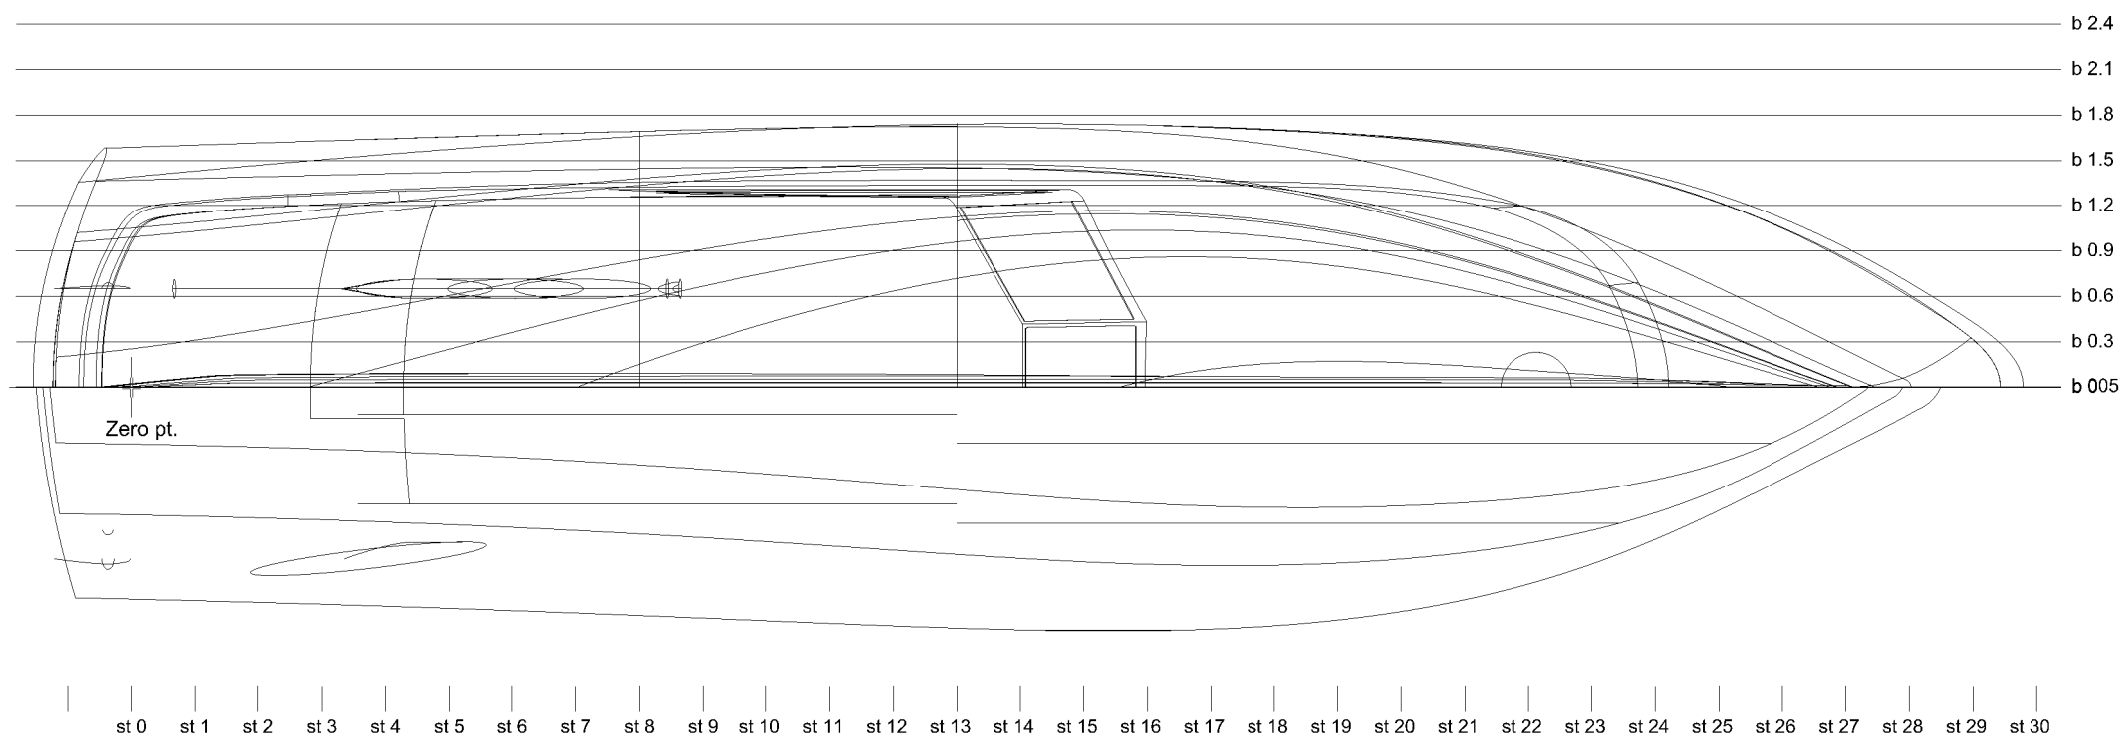

wl 6  
wl 5  
wl 4  
wl 3  
wl 2  
wl 1  
aseline

wl 6 DWL  
wl 5 vloerpunt  
wl 4  
wl 3  
wl 2  
wl 1 Baseline

b 2.4 b 2.1 b 1.8 b 1.5 b 1.2 b 0.9 b 0.6 b 0.3 b 0 b 0.3 b 0.6 b 0.9 b 1.2 b 1.5 b 1.8 b 2.1 b 2.4  
d 3 d 2 d 1 b 0

b 2.4  
b 2.1  
b 1.8  
b 1.5  
b 1.2  
b 0.9  
b 0.6  
b 0.3  
b 005

HS Reinardastrjitte 11  
8625 HL Oppenhuizen  
Tel: 06-5335 4440  
www.jservice.nl  
e-mail info@jservice.nl

|   |              |              |                |        |
|---|--------------|--------------|----------------|--------|
| Project: Van Lent 13 DS Cabrio 24-11-14 |              |              |                |        |
| Tek nr: Van Lent 001                    |              | Lijnenplan   |                |        |
| Formaat: A3                             | Get.: H.W.S. | Scale : 1:20 | Date: 24-11-14 | Rev: 0 |